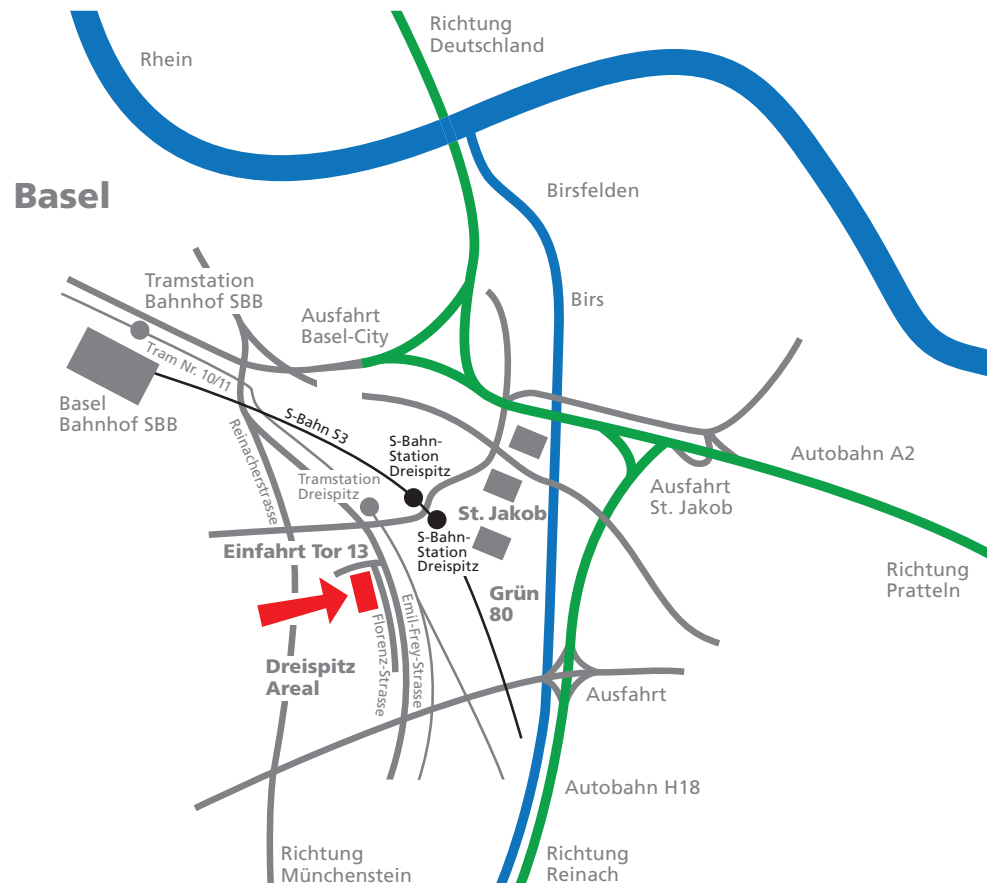

## Nef Automobile AG

4023 **Basel-Dreispietz**  
Florenz-Strasse 1b

Tel. +41(0)61 385 70 70  
www.nefautomobile.ch

Wichtig!  
Beim Navigieren geben  
Sie in Ihrem Gerät  
4142 Münchenstein ein.